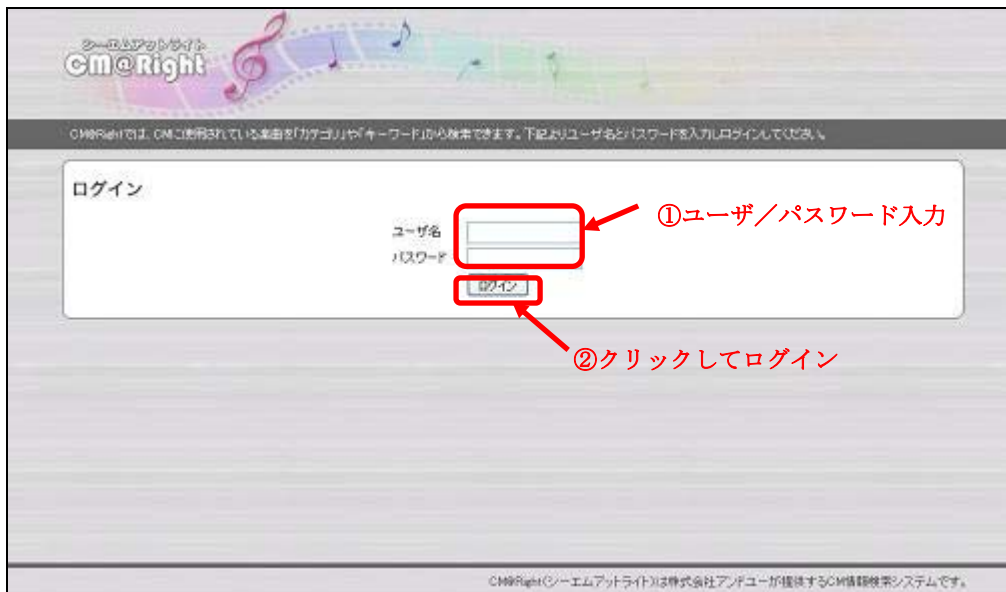

目 次

1. ログイン	1
2. カテゴリ検索	2
3. キーワード検索 (広告主)	4
4. キーワード検索 (商品)	6
5. キーワード検索 (楽曲)	8
6. CM 楽曲統括	11
7. プレイリスト検索	13

1. ログイン

1. 「過去 CM」のホームページへアクセスします。

URL : 別途、お知らせ致します。

2. ユーザ/パスワードを入力し、「Login」ボタンをクリックします。